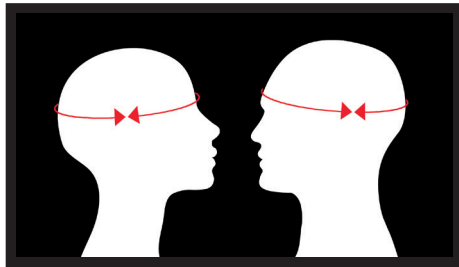

Finde deine Größe!

➤ **HELMGRÖSSEN**

So geht es: Gemessen wird der Kopfumfang an der stärksten Stelle, etwa 1 cm über den Ohren. Dein Kopfumfang in cm ergibt deine Helmgröße.

DEINE GRÖSSE

XXXS

XXS

XS

S

M

L

XL

XXL

XXXL

XXXXL

KOPFUMFANG IN CM

49/50